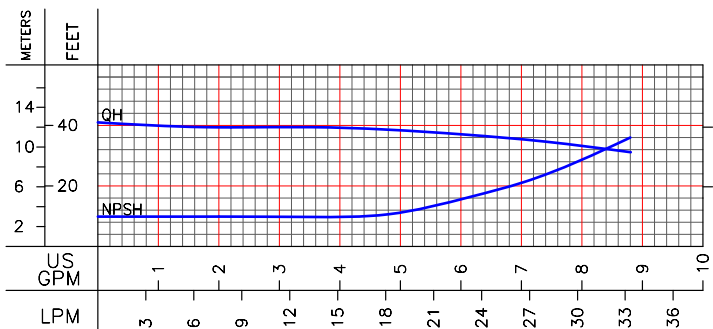

# HIGH EFFICIENCY VERTICAL MULTISTAGE CENTRIFUGAL PUMP

Series: **HMV5-140-303**  
3 HP

\* Representative image

TECHNICAL DATA								
MODEL	PART No.	HP	RPM	V	MAX. AMPS	MAX. TEMP. (°F)	MAX. Q (gpm)	MAX. H (ft)
HMV5-60-103	70120101A	1	3500	230/460	2.9/1.5	248	8.5	245
HMV5-80-153	70120101B	1.5	3500	230/460	4.2/2.1	248	8.5	328
HMV5-100-203	70120101H	2	3500	230/460	5.5/2.7	248	8.5	410
HMV5-110-203	70120101C	2	3500	230/460	5.5/2.7	248	8.5	450
HMV5-130-303	70120101J	3	3500	230/460	7.9/3.9	248	8.5	530
HMV5-140-303	70120101L	3	3500	230/460	7.9/3.9	248	8.5	574
HMV5-160-303	70120101D	3	3500	230/460	7.9/3.9	248	8.5	656
HMV5-170-403	70120101N	4	3500	230/460	10.3/5.1	248	8.5	695
HMV5-190-403	70120101P	4	3500	230/460	10.3/5.1	248	8.5	777
HMV5-210-403	70120101R	4	3500	230/460	10.3/5.1	248	8.5	860
HMV5-230-403	70120101E	4	3500	230/460	10.3/5.1	248	8.5	940

1 1/4" / ANSI / CLASS 300

MODEL	HP	STAGES	SIZE (in)				WEIGHT (lb)	
			B1	B2	B1+B2	D1		D2
HMV5-60-103	1	6	14	11	25	7	6	66
HMV5-80-153	1.5	8	15	11	26	7	6	75
HMV5-100-203	2	10	17	14	31	7	6	90
HMV5-110-203	2	11	17	14	31	7	6	90
HMV5-130-303	3	13	19	14	33	7	6	101
<b>HMV5-140-303</b>	<b>3</b>	<b>14</b>	<b>20</b>	<b>14</b>	<b>33</b>	<b>7</b>	<b>6</b>	<b>104</b>
HMV5-160-303	3	16	21	14	35	7	6	108
HMV5-170-403	4	17	22	16	38	8	6	121
HMV5-190-403	4	19	24	16	40	8	6	123
HMV5-210-403	4	21	25	16	41	8	6	128
HMV5-230-403	4	23	26	16	43	8	6	132