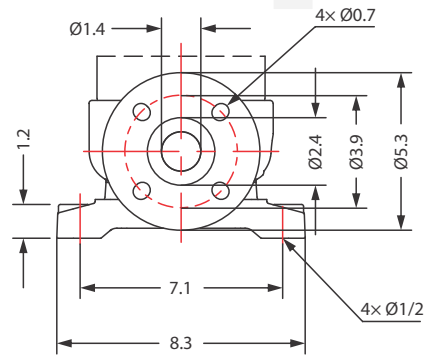

# HIGH EFFICIENCY VERTICAL MULTISTAGE CENTRIFUGAL PUMP

Series: **HMV5-140-303**  
3 HP

\* Representative image

TECHNICAL DATA								
MODEL	PART No.	HP	RPM	V	MAX. AMPS	MAX. TEMP. (°F)	MAX. Q (gpm)	MAX. H (ft)
HMV5-60-103	70120101A	1	3500	230/460	2.9/1.5	248	8.5	245
HMV5-80-153	70120101B	1.5	3500	230/460	4.2/2.1	248	8.5	328
HMV5-100-203	70120101H	2	3500	230/460	5.5/2.7	248	8.5	410
HMV5-110-203	70120101C	2	3500	230/460	5.5/2.7	248	8.5	450
HMV5-130-303	70120101J	3	3500	230/460	7.9/3.9	248	8.5	530
HMV5-140-303	70120101L	3	3500	230/460	7.9/3.9	248	8.5	574
HMV5-160-303	70120101D	3	3500	230/460	7.9/3.9	248	8.5	656
HMV5-170-403	70120101N	4	3500	230/460	10.3/5.1	248	8.5	695
HMV5-190-403	70120101P	4	3500	230/460	10.3/5.1	248	8.5	777
HMV5-210-403	70120101R	4	3500	230/460	10.3/5.1	248	8.5	860
HMV5-230-403	70120101E	4	3500	230/460	10.3/5.1	248	8.5	940

1 1/4" / ANSI / CLASS 300

MODEL	HP	STAGES	SIZE (in)				WEIGHT (lb)	
			B1	B2	B1+B2	D1		D2
HMV5-60-103	1	6	14	11	25	7	6	66
HMV5-80-153	1.5	8	15	11	26	7	6	75
HMV5-100-203	2	10	17	14	31	7	6	90
HMV5-110-203	2	11	17	14	31	7	6	90
HMV5-130-303	3	13	19	14	33	7	6	101
<b>HMV5-140-303</b>	<b>3</b>	<b>14</b>	<b>20</b>	<b>14</b>	<b>33</b>	<b>7</b>	<b>6</b>	<b>104</b>
HMV5-160-303	3	16	21	14	35	7	6	108
HMV5-170-403	4	17	22	16	38	8	6	121
HMV5-190-403	4	19	24	16	40	8	6	123
HMV5-210-403	4	21	25	16	41	8	6	128
HMV5-230-403	4	23	26	16	43	8	6	132