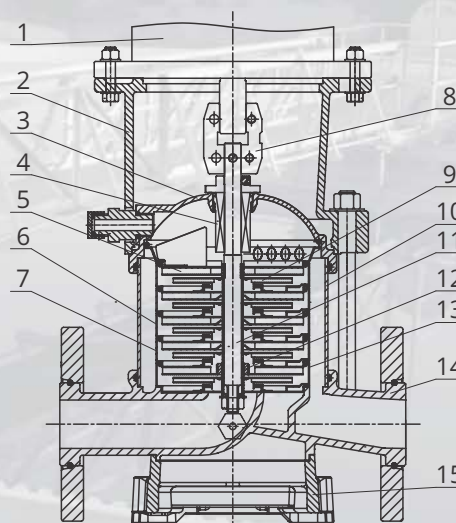

# HIGH EFFICIENCY VERTICAL MULTISTAGE CENTRIFUGAL PUMP

Series: **HMV5-140-303**  
3 HP

\* Representative image

TECHNICAL DATA								
MODEL	PART No.	HP	RPM	V	MAX. AMPS	MAX. TEMP. (°F)	MAX. Q (gpm)	MAX. H (ft)
HMV5-60-103	70120101A	1	3500	230/460	2.9/1.5	248	8.5	245
HMV5-80-153	70120101B	1.5	3500	230/460	4.2/2.1	248	8.5	328
HMV5-100-203	70120101H	2	3500	230/460	5.5/2.7	248	8.5	410
HMV5-110-203	70120101C	2	3500	230/460	5.5/2.7	248	8.5	450
HMV5-130-303	70120101J	3	3500	230/460	7.9/3.9	248	8.5	530
HMV5-140-303	70120101L	3	3500	230/460	7.9/3.9	248	8.5	574
HMV5-160-303	70120101D	3	3500	230/460	7.9/3.9	248	8.5	656
HMV5-170-403	70120101N	4	3500	230/460	10.3/5.1	248	8.5	695
HMV5-190-403	70120101P	4	3500	230/460	10.3/5.1	248	8.5	777
HMV5-210-403	70120101R	4	3500	230/460	10.3/5.1	248	8.5	860
HMV5-230-403	70120101E	4	3500	230/460	10.3/5.1	248	8.5	940

ITEM	NAME	MATERIAL	AISI/ASTM
1	Motor	-	-
2	Bracket	Ductile cast iron	ASTM A536 65-45-12
3	Seal base	Stainless steel	AISI 304
4	Mechanical seal	SiC/Carbon	-
5	Top diffuser	Stainless steel	AISI 304
6	Diffuser	Stainless steel	AISI 304
7	Support diffuser	Stainless steel	AISI 304
8	Coupling	Ductile cast iron	ASTM A536 65-45-12
9	Impeller	Stainless steel	AISI 304
10	Cylinder	Stainless steel	AISI 304
11	Shaft	Stainless steel	AISI 304
12	Bearing	Tungsten carbide	-
13	Inducer	Stainless steel	AISI304
14	Inlet & outlet chamber	Stainless steel	AISI 304
15	Base	Cast iron	ASTM 25B

1 1/4" / ANSI / CLASS 300

MODEL	HP	STAGES	SIZE (in)				WEIGHT (lb)	
			B1	B2	B1+B2	D1		D2
HMV5-60-103	1	6	14	11	25	7	6	66
HMV5-80-153	1.5	8	15	11	26	7	6	75
HMV5-100-203	2	10	17	14	31	7	6	90
HMV5-110-203	2	11	17	14	31	7	6	90
HMV5-130-303	3	13	19	14	33	7	6	101
<b>HMV5-140-303</b>	<b>3</b>	<b>14</b>	<b>20</b>	<b>14</b>	<b>33</b>	<b>7</b>	<b>6</b>	<b>104</b>
HMV5-160-303	3	16	21	14	35	7	6	108
HMV5-170-403	4	17	22	16	38	8	6	121
HMV5-190-403	4	19	24	16	40	8	6	123
HMV5-210-403	4	21	25	16	41	8	6	128
HMV5-230-403	4	23	26	16	43	8	6	132