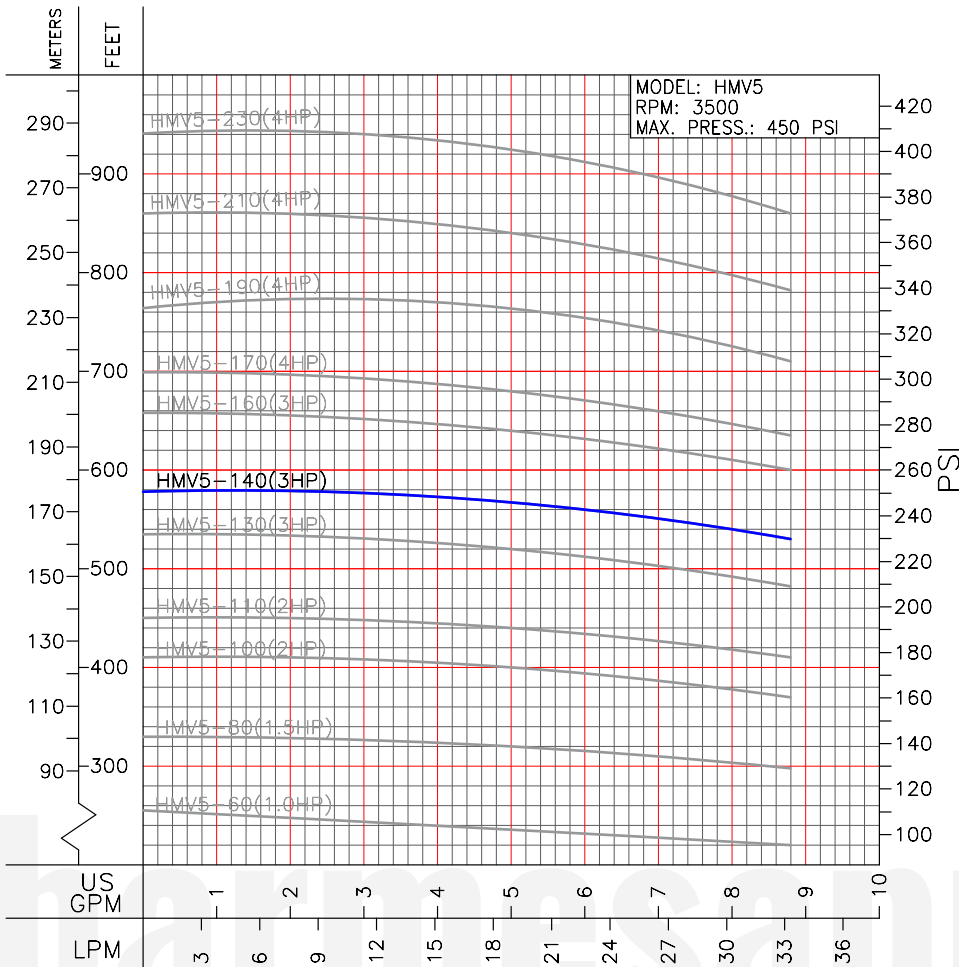

# HIGH EFFICIENCY VERTICAL MULTISTAGE CENTRIFUGAL PUMP

Series: **HMV5-140-303**  
3 HP

\* Representative image

TECHNICAL DATA								
MODEL	PART No.	HP	RPM	V	MAX. AMPS	MAX. TEMP. (°F)	MAX. Q (gpm)	MAX. H (ft)
HMV5-60-103	70120101A	1	3500	230/460	2.9/1.5	248	8.5	245
HMV5-80-153	70120101B	1.5	3500	230/460	4.2/2.1	248	8.5	328
HMV5-100-203	70120101H	2	3500	230/460	5.5/2.7	248	8.5	410
HMV5-110-203	70120101C	2	3500	230/460	5.5/2.7	248	8.5	450
HMV5-130-303	70120101J	3	3500	230/460	7.9/3.9	248	8.5	530
HMV5-140-303	70120101L	3	3500	230/460	7.9/3.9	248	8.5	574
HMV5-160-303	70120101D	3	3500	230/460	7.9/3.9	248	8.5	656
HMV5-170-403	70120101N	4	3500	230/460	10.3/5.1	248	8.5	695
HMV5-190-403	70120101P	4	3500	230/460	10.3/5.1	248	8.5	777
HMV5-210-403	70120101R	4	3500	230/460	10.3/5.1	248	8.5	860
HMV5-230-403	70120101E	4	3500	230/460	10.3/5.1	248	8.5	940

ITEM	NAME	MATERIAL	AISI/ASTM
1	Motor	-	-
2	Bracket	Ductile cast iron	ASTM A536 65-45-12
3	Seal base	Stainless steel	AISI 304
4	Mechanical seal	SiC/Carbon	-
5	Top diffuser	Stainless steel	AISI 304
6	Diffuser	Stainless steel	AISI 304
7	Support diffuser	Stainless steel	AISI 304
8	Coupling	Ductile cast iron	ASTM A536 65-45-12
9	Impeller	Stainless steel	AISI 304
10	Cylinder	Stainless steel	AISI 304
11	Shaft	Stainless steel	AISI 304
12	Bearing	Tungsten carbide	-
13	Inducer	Stainless steel	AISI304
14	Inlet & outlet chamber	Stainless steel	AISI 304
15	Base	Cast iron	ASTM 25B

1 1/4" / ANSI / CLASS 300

MODEL	HP	STAGES	SIZE (in)				WEIGHT (lb)	
			B1	B2	B1+B2	D1		D2
HMV5-60-103	1	6	14	11	25	7	6	66
HMV5-80-153	1.5	8	15	11	26	7	6	75
HMV5-100-203	2	10	17	14	31	7	6	90
HMV5-110-203	2	11	17	14	31	7	6	90
HMV5-130-303	3	13	19	14	33	7	6	101
<b>HMV5-140-303</b>	<b>3</b>	<b>14</b>	<b>20</b>	<b>14</b>	<b>33</b>	<b>7</b>	<b>6</b>	<b>104</b>
HMV5-160-303	3	16	21	14	35	7	6	108
HMV5-170-403	4	17	22	16	38	8	6	121
HMV5-190-403	4	19	24	16	40	8	6	123
HMV5-210-403	4	21	25	16	41	8	6	128
HMV5-230-403	4	23	26	16	43	8	6	132