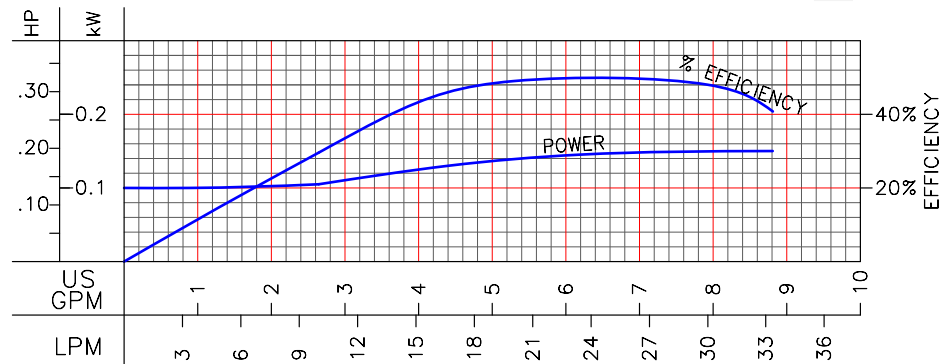

MODEL	HP	STAGES	SIZE (in)				WEIGHT (lb)	
			B1	B2	B1+B2	D1		D2
HMV5-60-103	1	6	14	11	25	7	6	66
HMV5-80-153	1.5	8	15	11	26	7	6	75
HMV5-100-203	2	10	17	14	31	7	6	90
HMV5-110-203	2	11	17	14	31	7	6	90
HMV5-130-303	3	13	19	14	33	7	6	101
HMV5-140-303	3	14	20	14	33	7	6	104
HMV5-160-303	3	16	21	14	35	7	6	108
HMV5-170-403	4	17	22	16	38	8	6	121
HMV5-190-403	4	19	24	16	40	8	6	123
HMV5-210-403	4	21	25	16	41	8	6	128
HMV5-230-403	4	23	26	16	43	8	6	132