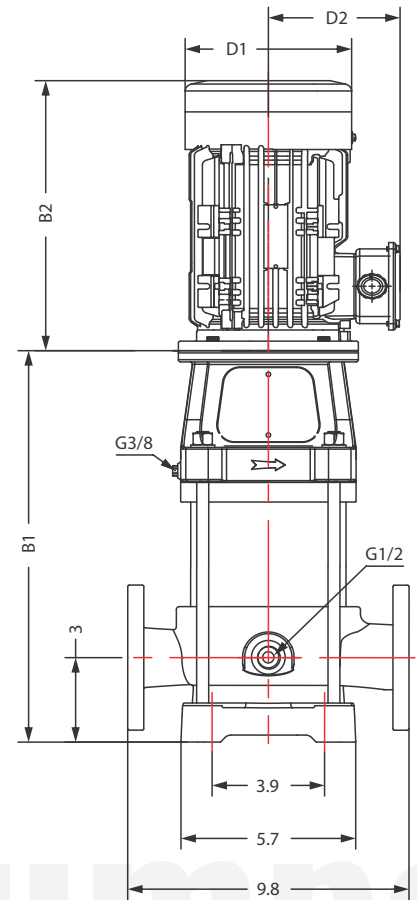

# HIGH EFFICIENCY VERTICAL MULTISTAGE CENTRIFUGAL PUMP

Series: **HMV5-140-303**  
3 HP

\* Representative image

TECHNICAL DATA								
MODEL	PART No.	HP	RPM	V	MAX. AMPS	MAX. TEMP. (°F)	MAX. Q (gpm)	MAX. H (ft)
HMV5-60-103	70120101A	1	3500	230/460	2.9/1.5	248	8.5	245
HMV5-80-153	70120101B	1.5	3500	230/460	4.2/2.1	248	8.5	328
HMV5-100-203	70120101H	2	3500	230/460	5.5/2.7	248	8.5	410
HMV5-110-203	70120101C	2	3500	230/460	5.5/2.7	248	8.5	450
HMV5-130-303	70120101J	3	3500	230/460	7.9/3.9	248	8.5	530
HMV5-140-303	70120101L	3	3500	230/460	7.9/3.9	248	8.5	574
HMV5-160-303	70120101D	3	3500	230/460	7.9/3.9	248	8.5	656
HMV5-170-403	70120101N	4	3500	230/460	10.3/5.1	248	8.5	695
HMV5-190-403	70120101P	4	3500	230/460	10.3/5.1	248	8.5	777
HMV5-210-403	70120101R	4	3500	230/460	10.3/5.1	248	8.5	860
HMV5-230-403	70120101E	4	3500	230/460	10.3/5.1	248	8.5	940

ITEM	NAME	MATERIAL	AISI/ASTM
1	Motor	-	-
2	Bracket	Ductile cast iron	ASTM A536 65-45-12
3	Seal base	Stainless steel	AISI 304
4	Mechanical seal	SiC/Carbon	-
5	Top diffuser	Stainless steel	AISI 304
6	Diffuser	Stainless steel	AISI 304
7	Support diffuser	Stainless steel	AISI 304
8	Coupling	Ductile cast iron	ASTM A536 65-45-12
9	Impeller	Stainless steel	AISI 304
10	Cylinder	Stainless steel	AISI 304
11	Shaft	Stainless steel	AISI 304
12	Bearing	Tungsten carbide	-
13	Inducer	Stainless steel	AISI304
14	Inlet & outlet chamber	Stainless steel	AISI 304
15	Base	Cast iron	ASTM 25B

1 1/4" / ANSI / CLASS 300

MODEL	HP	STAGES	SIZE (in)				WEIGHT (lb)	
			B1	B2	B1+B2	D1		D2
HMV5-60-103	1	6	14	11	25	7	6	66
HMV5-80-153	1.5	8	15	11	26	7	6	75
HMV5-100-203	2	10	17	14	31	7	6	90
HMV5-110-203	2	11	17	14	31	7	6	90
HMV5-130-303	3	13	19	14	33	7	6	101
<b>HMV5-140-303</b>	<b>3</b>	<b>14</b>	<b>20</b>	<b>14</b>	<b>33</b>	<b>7</b>	<b>6</b>	<b>104</b>
HMV5-160-303	3	16	21	14	35	7	6	108
HMV5-170-403	4	17	22	16	38	8	6	121
HMV5-190-403	4	19	24	16	40	8	6	123
HMV5-210-403	4	21	25	16	41	8	6	128
HMV5-230-403	4	23	26	16	43	8	6	132