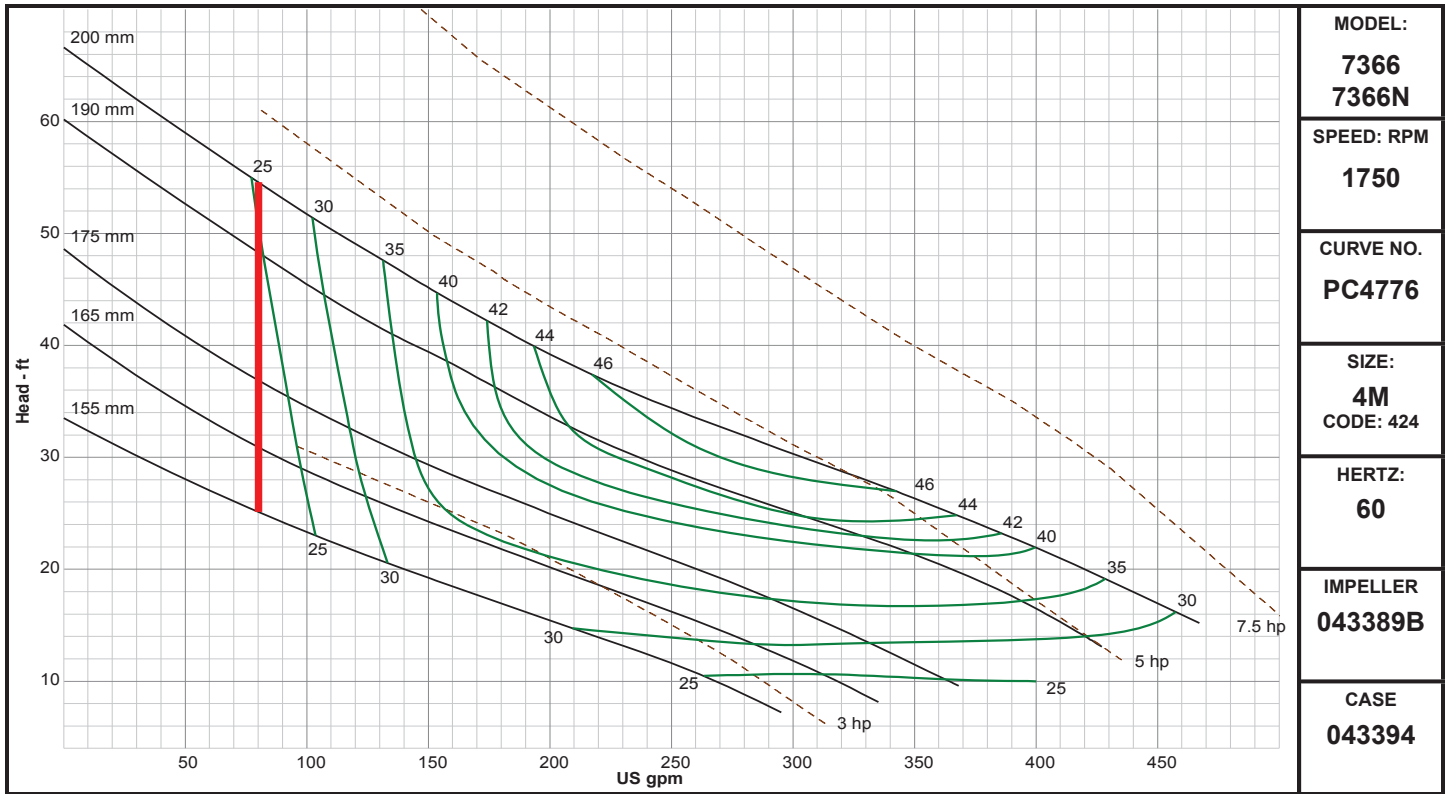

### Demersible Chopper Pumps

<b>MODEL:</b>	<b>7366</b> <b>7366N</b>
<b>SPEED: RPM</b>	<b>1750</b>
<b>CURVE NO.</b>	<b>PC4776</b>
<b>SIZE:</b>	<b>4M</b> CODE: 424
<b>HERTZ:</b>	<b>60</b>
<b>IMPELLER</b>	<b>043389B</b>
<b>CASE</b>	<b>043394</b>