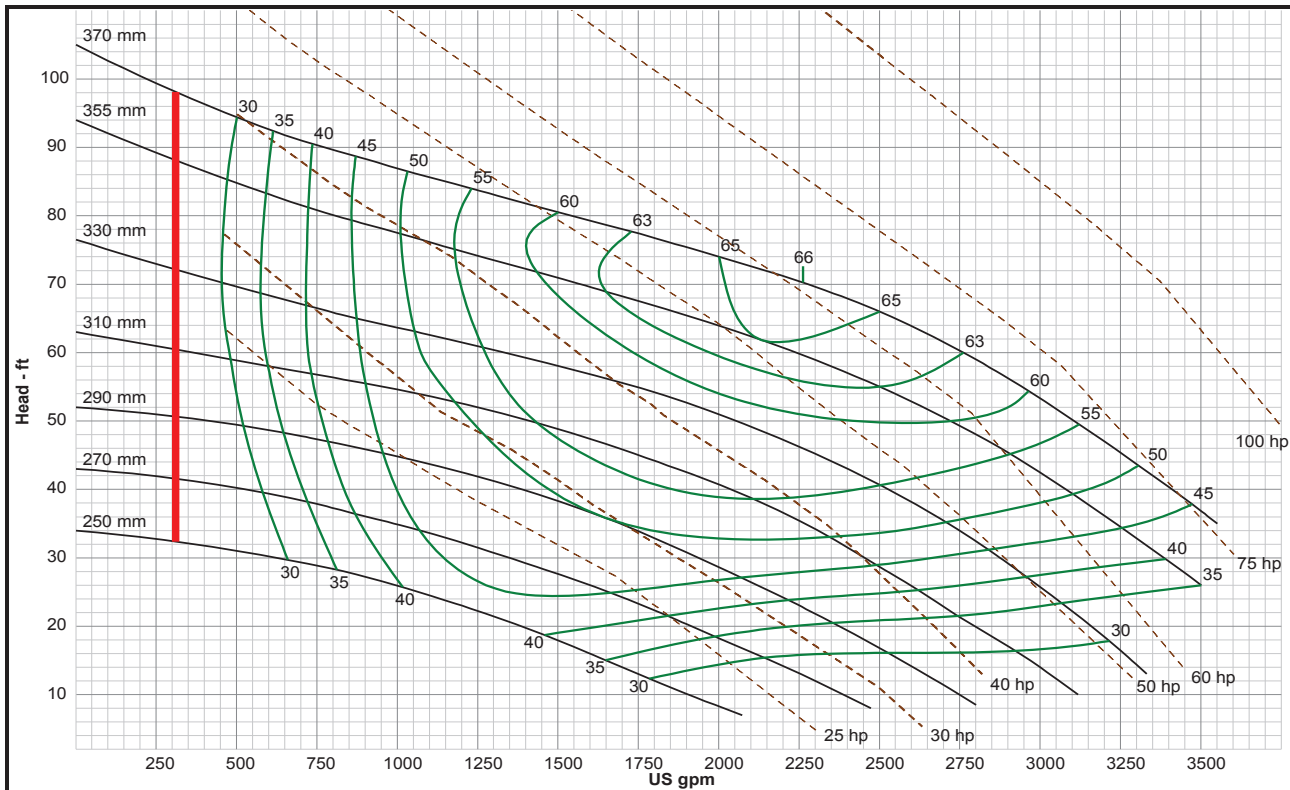

### Demersible Chopper Pumps

<b>MODEL:</b> <b>7366</b> <b>7366N</b>
<b>SPEED: RPM</b> <b>1750</b>
<b>CURVE NO.</b> <b>PC4786</b>
<b>SIZE:</b> <b>8T</b> <b>CODE: 850</b>
<b>HERTZ:</b> <b>60</b>
<b>IMPELLER</b> <b>043361</b>
<b>CASE</b> <b>043364B</b>

<b>MODEL:</b> <b>7366</b> <b>7366N</b>
<b>SPEED: RPM</b> <b>1150</b>
<b>CURVE NO.</b> <b>PC4787</b>
<b>SIZE:</b> <b>8T</b> <b>CODE: 823</b>
<b>HERTZ:</b> <b>60</b>
<b>IMPELLER</b> <b>043361</b>
<b>CASE</b> <b>043364B</b>