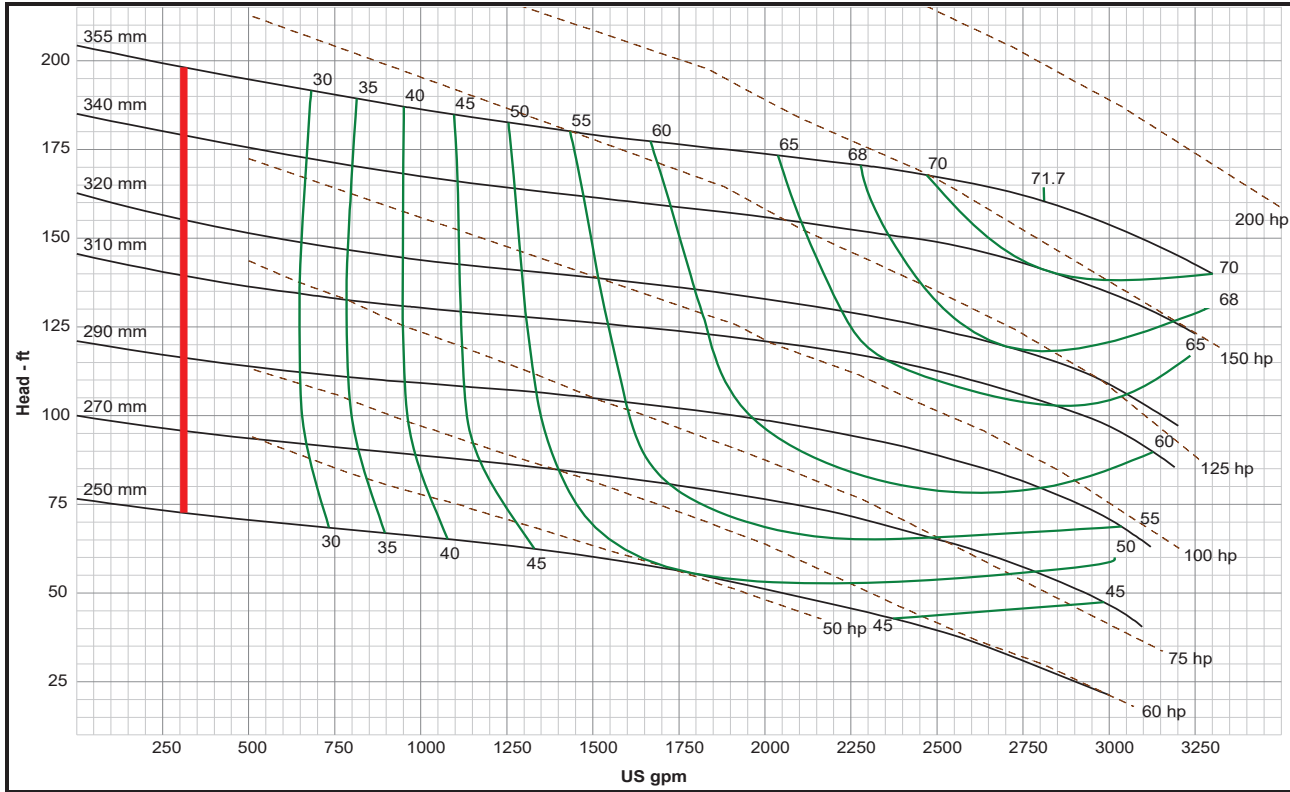

### Demersible Chopper Pumps

<b>MODEL:</b> <b>7366</b> <b>7366N</b>
<b>SPEED: RPM</b> <b>1750</b>
<b>CURVE NO.</b> <b>PC4786</b>
<b>SIZE:</b> <b>8T</b> <b>CODE: 850</b>
<b>HERTZ:</b> <b>60</b>
<b>IMPELLER</b> <b>043361</b>
<b>CASE</b> <b>043364B</b>

<b>MODEL:</b> <b>7366</b> <b>7366N</b>
<b>SPEED: RPM</b> <b>1150</b>
<b>CURVE NO.</b> <b>PC4787</b>
<b>SIZE:</b> <b>8T</b> <b>CODE: 823</b>
<b>HERTZ:</b> <b>60</b>
<b>IMPELLER</b> <b>043361</b>
<b>CASE</b> <b>043364B</b>